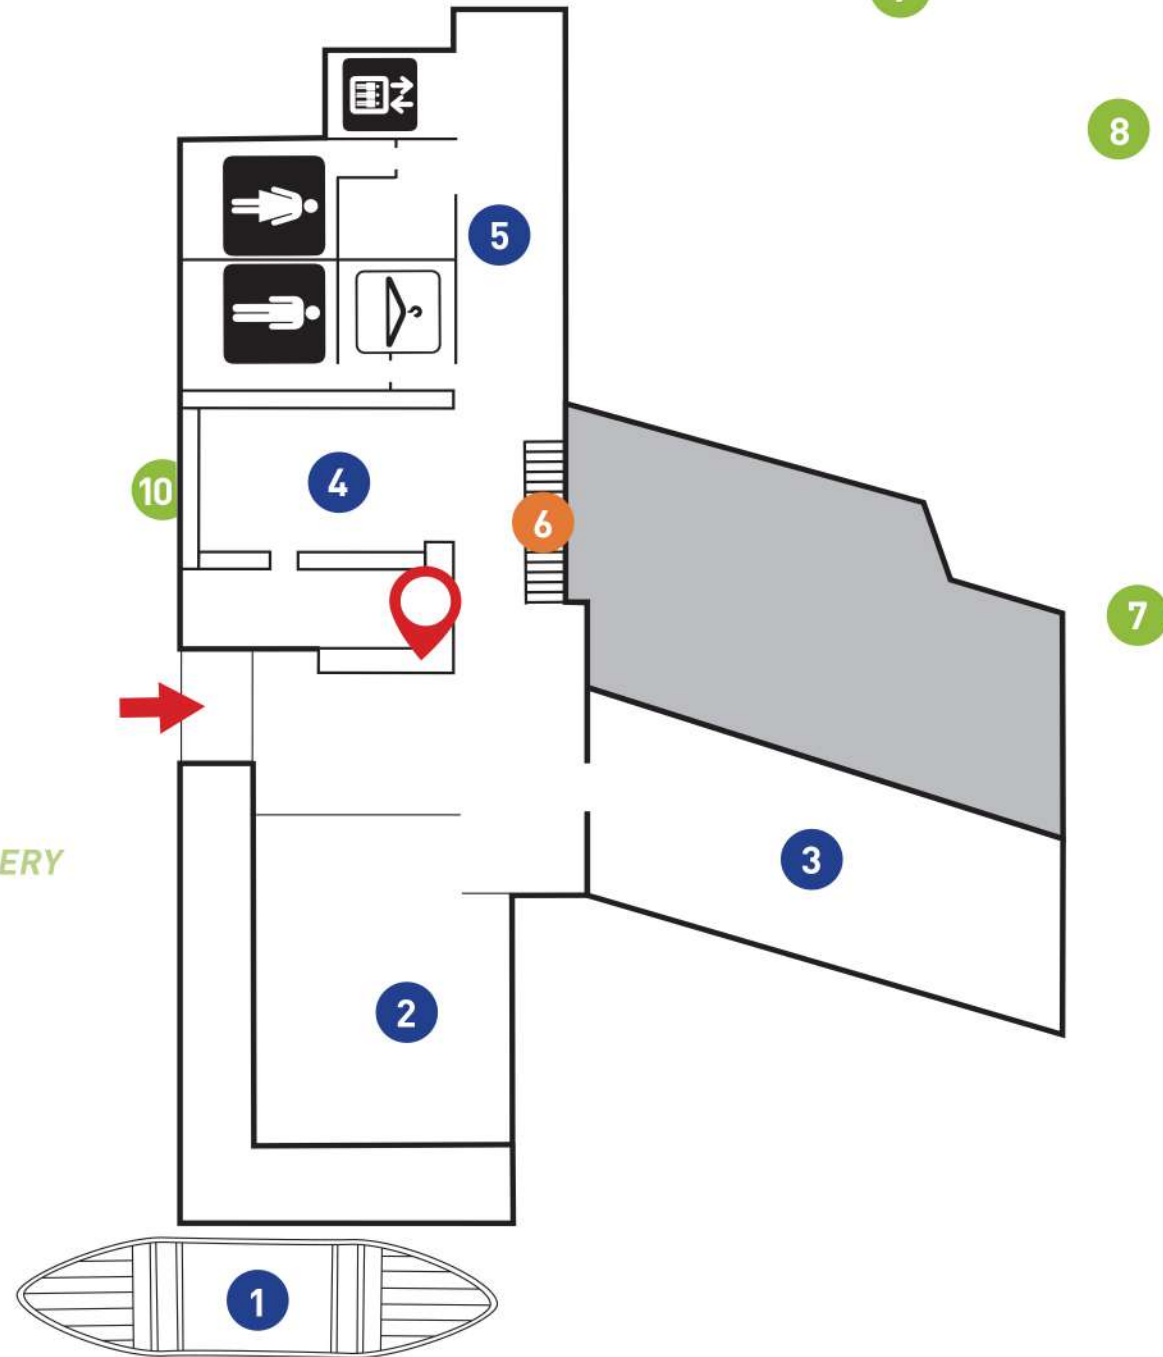

MUSÉE DE LA GASPÉSIE

📍 ACCUEIL / WELCOME DESK

- 1 Exposition permanente *Gaspésienne n° 20*
Permanent exhibition Gaspésienne n° 20
- 2 Exposition permanente *Le grand large*
Permanent exhibition The deep blue sea
- 3 Centre d'archives
Archives Centre
- 4 Boutique La Muse
La Muse Boutique
- 5 Galerie d'art La Muse
La Muse Art Gallery
- 6 Portraits vivants
Living portraits

GALERIE D'ART EN PLEIN AIR / OUTDOOR ART GALLERY

- 7 Croix de Jacques Cartier
Jacques Cartier Cross
- 8 Monument à Jacques Cartier
Jacques Cartier Monument
- 9 En mémoire d'Elle
In memory of She
- 10 Suite marine
- 11 Être Rivière
- 12 Espace François Mitterrand

ÉTAGE / UPSTAIRS

- 13 Exposition permanente *Gaspésie... Le grand voyage!*
Permanent exhibition Gaspésie... A grand journey!
- 14 Exposition virtuelle *Madame Édouard Bolduc, la voix du peuple*
Virtual exhibition Madame Édouard Bolduc, the people's voice
- 15 Exposition temporaire
Temporary exhibition
- 16 Exposition temporaire
Temporary exhibition
- 17 Exposition temporaire
Temporary exhibition